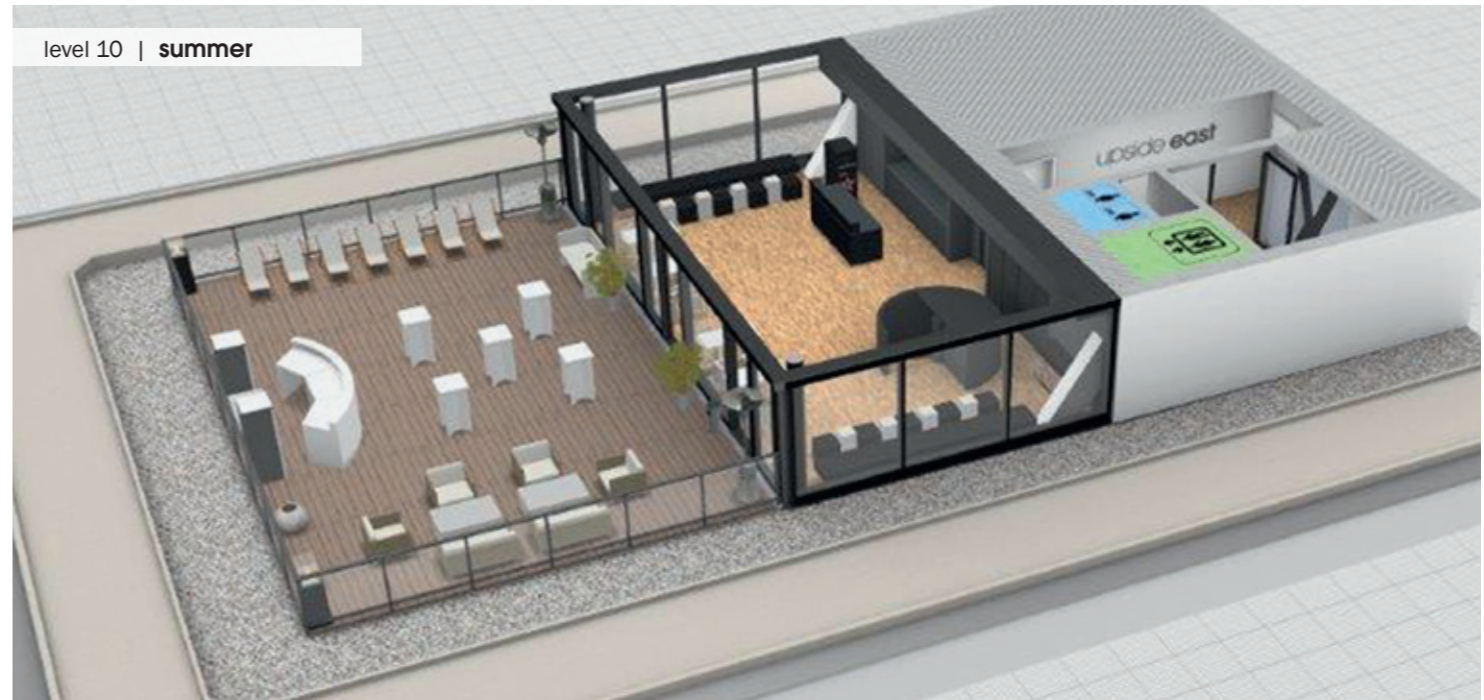

In dieser Hochlage finden unterschiedlichste Sinneseindrücke zusammen: Schon beim Näherkommen fesselt die atemberaubende Konstruktion, im Inneren überzeugt ein faszinierendes Ambiente, nur noch übertroffen vom wahrlich einzigartigen Ausblick über ganz München. Das upside east® selbst ist bereits ein mehrdimensionales Erlebnis. Es bildet damit den optimalen Rahmen für ein unvergessliches Event: Ihre Veranstaltung. Das upside east® besteht aus zwei unterschiedlichen Levels, die zusammen alle denkbaren Möglichkeiten bieten: Bis zu 750 variabel gestaltbare Flächen stehen für hochkarätige Konferenzen, Empfänge, Präsentationen und VIP-Veranstaltungen, für elegante Gala-Abende, unvergessliche Motivationsevents und Siegesfeiern oder etwa BBQs der besonderen Art zur Verfügung.

# WISSENSWERT

daten & fakten. breite, tiefe, höhepunkte.

- Zentrale Lage
- Hervorragende Erreichbarkeit, besonders vom Flughafen, Bahnhof, Innenstadt
  
- Prämiertes Architektur-Design
- Variables, innovatives Raumkonzept
- Einmalige Aussicht von jedem Standpunkt in 45 m Höhe
- 3 m Deckenhöhe, Tageslicht
- Professionelle Tagungs-, Event- und Medientechnik
- CO<sub>2</sub>-Zertifizierung
  
- level 9 mit 550 m<sup>2</sup> Eventfläche
- level 10 mit 120 m<sup>2</sup> Eventfläche
- 150 m<sup>2</sup> Dachterrasse

level 9 | Gala-Bühne

level 9 | Mischbestuhlung

level 9 | get-together

level 10 | summer

**upside east® in der Medienbrücke**

Rosenheimer Strasse 145d  
D-81671 München

Tel: +49 (0) 89 79 08 66 15

Fax: +49 (0) 89 79 08 66 20