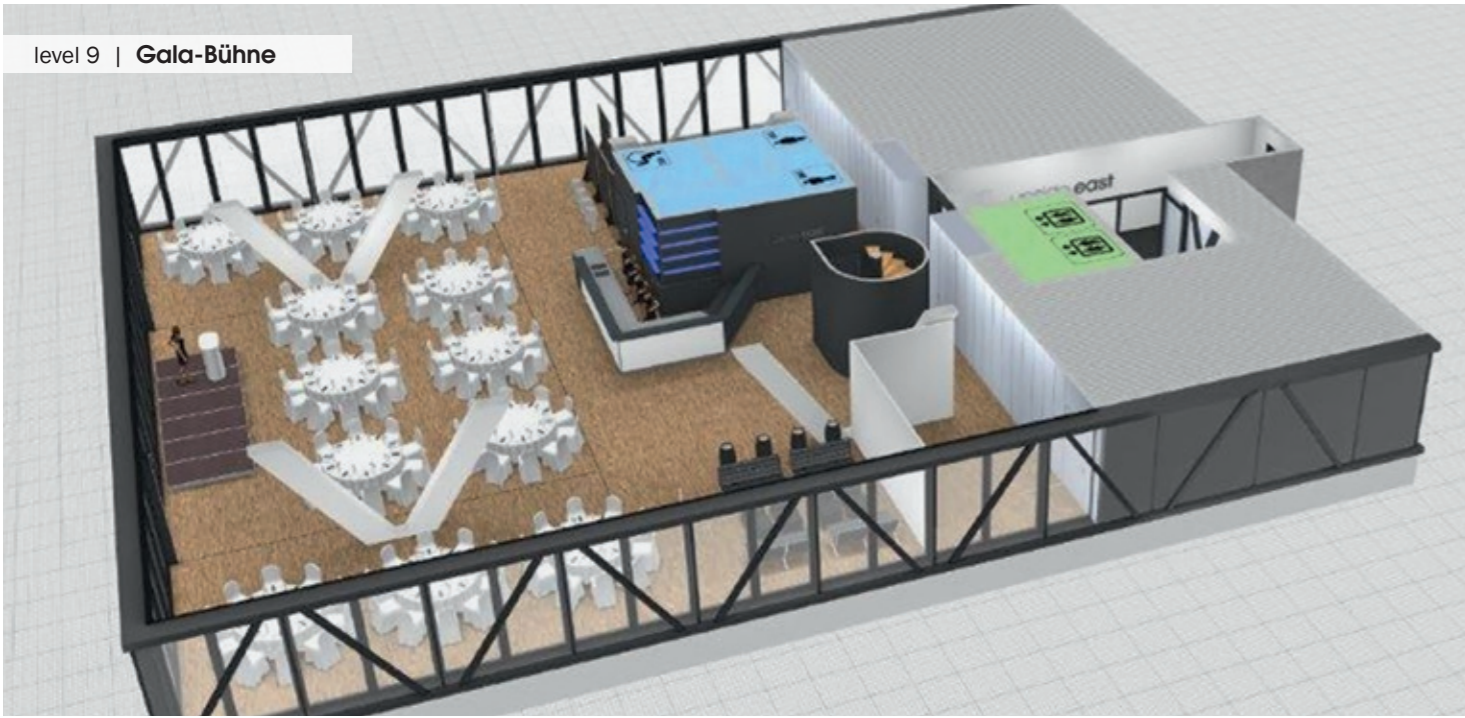

level 9 | Gala-Bühne