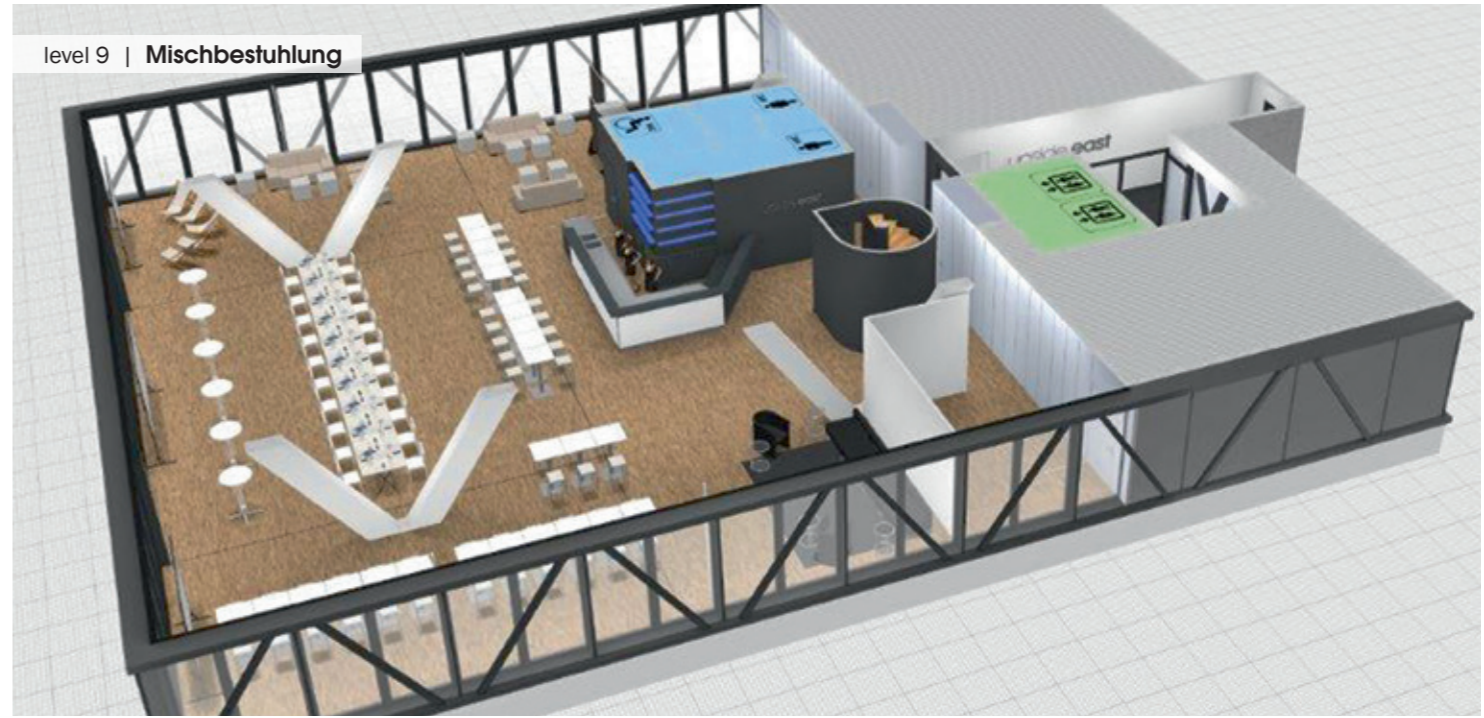

Der Höhepunkt dieses „Höhepunkts“ ist die ausladende Dachterrasse des level 10: großzügige 150 m<sup>2</sup> in Sonnennähe. Nur wenige andere Plätze auf dieser Welt bieten diese unbeschreiblich freie Atmosphäre, dieses Erlebnis der Weite und das Gefühl, die Welt von hier aus umarmen zu können ... ein Hauch von Singapore und New York.

# WISSENSWERT

daten & fakten. breite, tiefe, höhepunkte.

- Zentrale Lage
- Hervorragende Erreichbarkeit, besonders vom Flughafen, Bahnhof, Innenstadt
  
- Prämiertes Architektur-Design
- Variables, innovatives Raumkonzept
- Einmalige Aussicht von jedem Standpunkt in 45 m Höhe
- 3 m Deckenhöhe, Tageslicht
- Professionelle Tagungs-, Event- und Medientechnik
- CO<sub>2</sub>-Zertifizierung
  
- level 9 mit 550 m<sup>2</sup> Eventfläche
- level 10 mit 120 m<sup>2</sup> Eventfläche
- 150 m<sup>2</sup> Dachterrasse

level 9 | Gala-Bühne

level 9 | Mischbestuhlung

level 9 | get-together

level 10 | summer

**upside east® in der Medienbrücke**

Rosenheimer Strasse 145d  
D-81671 München

Tel: +49 (0) 89 79 08 66 15

Fax: +49 (0) 89 79 08 66 20