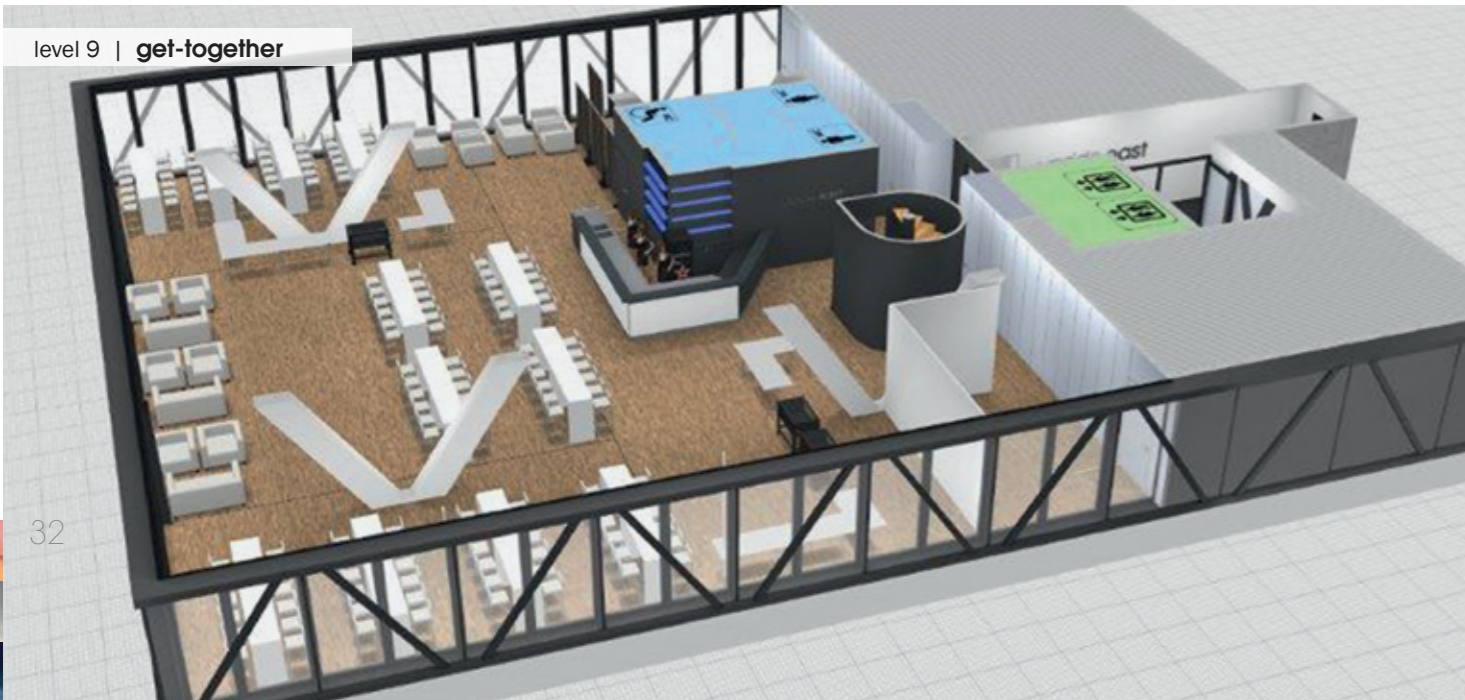

In dieser Hochlage finden unterschiedlichste Sinneseindrücke zusammen: Schon beim Näherkommen fesselt die atemberaubende Konstruktion, im Inneren überzeugt ein faszinierendes Ambiente, nur noch übertroffen vom wahrlich einzigartigen Ausblick über ganz München. Das upside east® selbst ist bereits ein mehrdimensionales Erlebnis. Es bildet damit den optimalen Rahmen für ein unvergessliches Event: Ihre Veranstaltung. Das upside east® besteht aus zwei unterschiedlichen Levels, die zusammen alle denkbaren Möglichkeiten bieten: Bis zu 750 variabel gestaltbare Flächen stehen für hochkarätige Konferenzen, Empfänge, Präsentationen und VIP-Veranstaltungen, für elegante Gala-Abende, unvergessliche Motivationsevents und Siegesfeiern oder etwa BBQs der besonderen Art zur Verfügung.

Der Höhepunkt dieses „Höhepunkts“ ist die ausladende Dachterrasse des level 10: großzügige 150 m<sup>2</sup> in Sonnennähe. Nur wenige andere Plätze auf dieser Welt bieten diese unbeschreiblich freie Atmosphäre, dieses Erlebnis der Weite und das Gefühl, die Welt von hier aus umarmen zu können ... ein Hauch von Singapore und New York.

# WISSENSWERT

daten & fakten. breite, tiefe, höhepunkte.

- Zentrale Lage
- Hervorragende Erreichbarkeit, besonders vom Flughafen, Bahnhof, Innenstadt
  
- Prämiertes Architektur-Design
- Variables, innovatives Raumkonzept
- Einmalige Aussicht von jedem Standpunkt in 45 m Höhe
- 3 m Deckenhöhe, Tageslicht
- Professionelle Tagungs-, Event- und Medientechnik
- CO<sub>2</sub>-Zertifizierung
  
- level 9 mit 550 m<sup>2</sup> Eventfläche
- level 10 mit 120 m<sup>2</sup> Eventfläche
- 150 m<sup>2</sup> Dachterrasse

level 9 | Gala-Bühne

level 9 | Mischbestuhlung

level 9 | get-together

level 10 | summer

**upside east® in der Medienbrücke**

Rosenheimer Strasse 145d  
D-81671 München

Tel: +49 (0) 89 79 08 66 15

Fax: +49 (0) 89 79 08 66 20