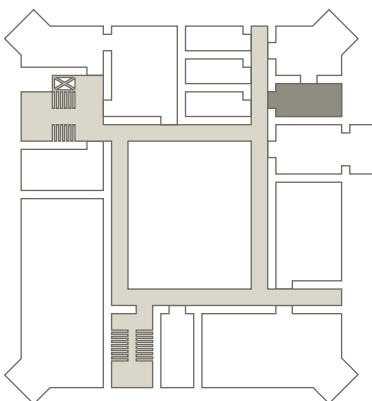

Ausstattung

- **Internet**
  - WLAN/LAN
- **Moderation**
  - 1 Moderationskoffer
  - 1 hochwertiges Flipchart
  - 1 hochwertige Pinnwand

Sonstiges

- Telefon -934 Support-Direktwahl
- Sowie für alle Teilnehmenden
  Block und Stift am Platz