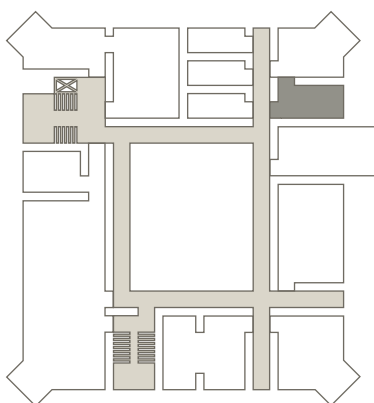

Ausstattung

- **Internet**
  - WLAN/LAN
- **Moderation**
  - 1 Moderationskoffer
  - 1 hochwertiges Flipchart
  - 1 hochwertige Pinnwand

Sonstiges

- Telefon -934 Support-Direktwahl
- Sowie für alle Teilnehmenden
  Block und Stift am Platz