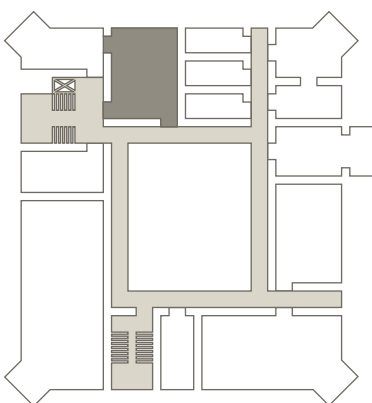

Der Gutshof-Saal befindet sich im 1. Stock des Gutshofs und hat eine Fläche von 250 qm. Die Bestuhlung ist frei wählbar.

Kategorie	Nutzfläche	Raumhöhe	Länge/Breite
XL	250 qm	9,5 m	17 m x 17 m

Kapazität

				
U-Form	Block / Boardroom	Parlament / Fischgrät	Stuhlkreis	Reihe / Theater
50	40	130	50	180

Sowie für alle Teilnehmenden Block und Stift am Platz

Der Schloßsaal befindet sich im 1. Stock des Schlosses und hat eine Fläche von 165 qm. Die Bestuhlung ist frei wählbar.

Kategorie	Nutzfläche	Raumhöhe	Länge/Breite
XL	165 qm	6,4 m	19,6 m x 8,4 m

Sowie für alle Teilnehmenden Block und Stift am Platz

Reichertshausen befindet sich im 2. Stock des Schlosses und hat eine Fläche von 78 qm. Die Bestuhlung ist frei wählbar.

Kategorie	Nutzfläche	Raumhöhe	Länge/Breite
L	78 qm	2,8m	9,6m x 8,1m

Kapazität

				
U-Form	Block / Boardroom	Parlament / Fischgrät	Stuhlkreis	Reihe / Theater
18	20	24	22	50

Ausstattung

- Video-/Audiotechnik**
- weframe One 86" (219 cm Diagonale, Multi-touch, 4K Display) mit HDMI-Anschluss, Airplay
 - Barco Click Share mit Airplay