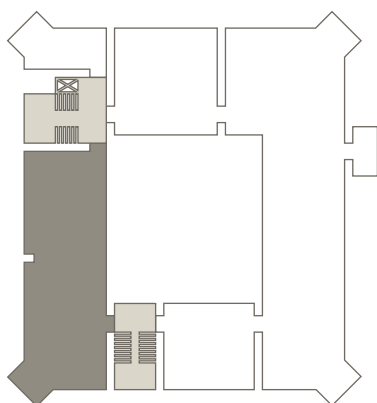

Giebinger Forst befindet sich im 3. Stock des Schlosses und hat eine Fläche von 120 qm. Den Raum zeichnen ein offenes Bestuhlungskonzept und ein außergewöhnliches Ambiente aus.

Kategorie	Nutzfläche	Raumhöhe	Länge/Breite
L	120 qm	2,6m	20,0m x 6,0m

Kapazität

Offenes Bestuhlungskonzept
Standardbestuhlung möglich
bis 25 Personen

Ausstattung

1. **Video-/Audiotechnik**
2. weframe One 86" (219 cm Diagonale, Multi-touch, 4K Display) mit HDMI-Anschluss
   - Barco Click Share

1. **Internet**
2. WLAN/LAN

1. **Moderation**
2. 1 großer Moderationskoffer
   - 2 hochwertige Flipcharts mit Rollen
   - 1 hochwertige Flipchart fest
   - 2 Holz-Pinnwände fest
   - 2 Holz-Pinnwände seitlich verschiebbar
   - 2 hochwertige Pinnwände mit Rollen

1. **Sonstiges**
2. Telefon -934 Support-Direktwahl

Sowie für alle Teilnehmenden Block und Stift am Platz