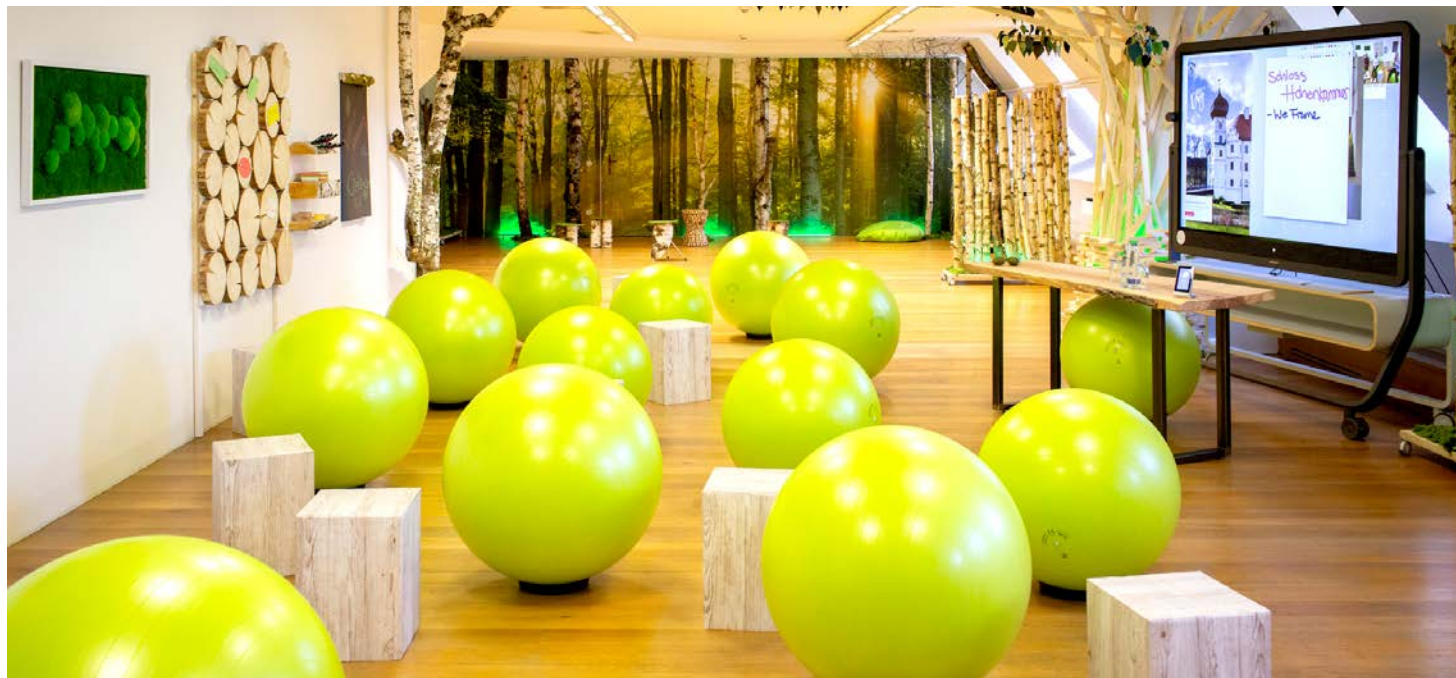

- weframe One 86" (219 cm Diagonale, Multi-touch, 4K Display) mit HDMI-Anschluss, Airplay
- Barco Click Share mit Airplay
- Hochleistungsbeamer 4K Ultra HD 2.900 ANSI-Lumen, mit VGA- und HDMI-Anschluss und Leinwand

Sowie für alle Teilnehmenden Block und Stift am Platz

Giebinger Forst befindet sich im 3. Stock des Schlosses und hat eine Fläche von 120 qm. Den Raum zeichnen ein offenes Bestuhlungskonzept und ein außergewöhnliches Ambiente aus.