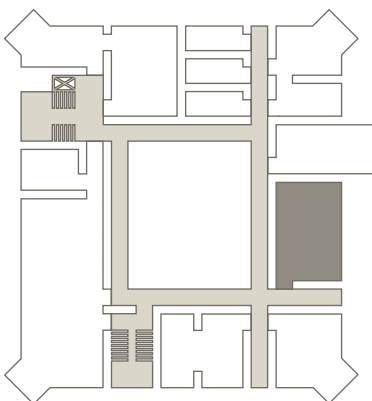

Der Gutshof-Saal befindet sich im 1. Stock des Gutshofs und hat eine Fläche von 250 qm. Die Bestuhlung ist frei wählbar.

Kategorie	Nutzfläche	Raumhöhe	Länge/Breite
XL	250 qm	9,5 m	17 m x 17 m

Kapazität

				
U-Form	Block / Boardroom	Parlament / Fischgrät	Stuhlkreis	Reihe / Theater
50	40	130	50	180

Sowie für alle Teilnehmenden Block und Stift am Platz

Thalhausen befindet sich im 1. Stock des Schlosses und hat eine Fläche von 74 qm. Die Bestuhlung ist frei wählbar.

Kategorie	Nutzfläche	Raumhöhe	Länge/Breite
L	74 qm	3,2m	11,5m x 6,4m

Kapazität

				
U-Form	Block/ Boardroom	Parlament/ Fischgrät	Stuhlkreis	Reihe/ Theater
24	28	34	22	50

Ausstattung

- Video-/Audiotechnik**
- weframe One 86" (219 cm Diagonale, Multi-touch, 4K Display) mit HDMI-Anschluss, Airplay
 - Barco Click Share mit Airplay