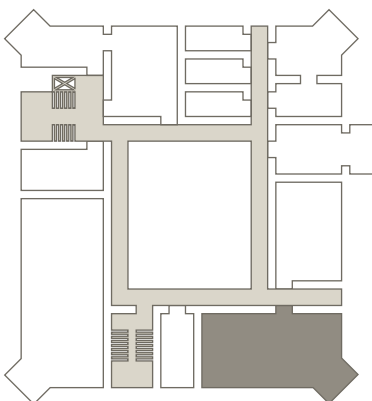

Der Gutshof-Saal befindet sich im 1. Stock des Gutshofs und hat eine Fläche von 250 qm. Die Bestuhlung ist frei wählbar.

Kategorie	Nutzfläche	Raumhöhe	Länge/Breite
XL	250 qm	9,5 m	17 m x 17 m

Kapazität

				
U-Form	Block / Boardroom	Parlament / Fischgrät	Stuhlkreis	Reihe / Theater
50	40	130	50	180

Sowie für alle Teilnehmenden Block und Stift am Platz

Der Schloßsaal befindet sich im 1. Stock des Schlosses und hat eine Fläche von 165 qm. Die Bestuhlung ist frei wählbar.

Kategorie	Nutzfläche	Raumhöhe	Länge/Breite
XL	165 qm	6,4 m	19,6 m x 8,4 m

- Sonstiges**
- Telefon -934 Support-Direktwahl

Sowie für alle Teilnehmenden Block und Stift am Platz

Kammerberg befindet sich im 2. Stock des Schlosses und hat eine Fläche von 109 qm. Im Raum befindet sich ein ca. 2,5 m x 2,5 m großer Erker. Die Bestuhlung ist frei wählbar.

Kategorie	Nutzfläche	Raumhöhe	Länge/Breite
L	109 qm	2,8 m	14,5 m x 7,5 m

Kapazität

U-Form	Block/ Boardroom	Parlament/ Fischgrät	Stuhlkreis	Reihe/ Theater
30	32	50	30	60

Ausstattung

- Video-/Audiotechnik**
- weframe One 86" (219 cm Diagonale, Multi-touch, 4K Display) mit HDMI-Anschluss, Airplay
 - Barco Click Share mit Airplay