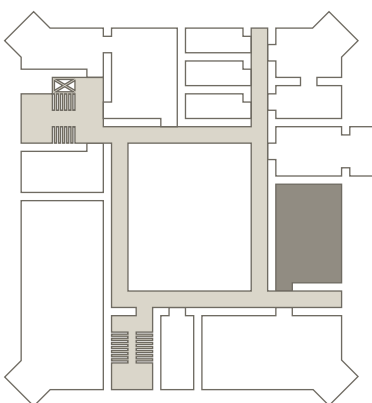

Der Gutshof-Saal befindet sich im 1. Stock des Gutshofs und hat eine Fläche von 250 qm. Die Bestuhlung ist frei wählbar.

Kategorie	Nutzfläche	Raumhöhe	Länge/Breite
XL	250 qm	9,5 m	17 m x 17 m

Kapazität

				
U-Form	Block / Boardroom	Parlament / Fischgrät	Stuhlkreis	Reihe / Theater
50	40	130	50	180

Sowie für alle Teilnehmenden Block und Stift am Platz

Weihenstephan befindet sich im 2. Stock des Schlosses und hat eine Fläche von 74 qm. Die Bestuhlung ist frei wählbar.

Kategorie	Nutzfläche	Raumhöhe	Länge/Breite
L	74 qm	2,8m	11,1 m x 6,7 m

Kapazität

				
U-Form	Block/ Boardroom	Parlament/ Fischgrät	Stuhlkreis	Reihe/ Theater
24	28	34	22	50

Ausstattung

- Video-/Audiotechnik**
- weframe One 86" (219 cm Diagonale, Multi-touch, 4K Display) mit HDMI-Anschluss, Airplay
 - Barco Click Share mit Airplay