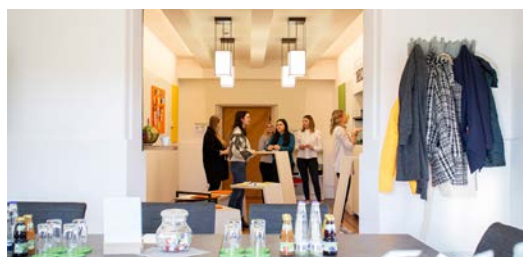

Das Turmzimmer befindet sich im 2. Stock des Schlosses und hat eine Fläche von 42 qm, die einen 16 qm großen Turmerker beinhaltet. Den Raum zeichnen zwei Arbeitsbereiche und ein außergewöhnliches Ambiente aus.

Kategorie	Nutzfläche	Raumhöhe	Länge/Breite
M	42 qm	2,8 m	6,7/4,6m x 3,5m

Kapazität

Zwei Arbeitsbereiche mit festem und offenem Bestuhlungskonzept bis 8 Personen

Ausstattung

Internet
– WLAN/LAN

Moderation
– Hochwertigen Arbeitsmaterialien
– Beschreibbare magnetische Wände
– Farbige, umpositionierbare magnetische Pinnwände

Sonstiges
– Telefon -934 Support-Direktwahl

Sowie für alle Teilnehmenden
Block und Stift am Platz