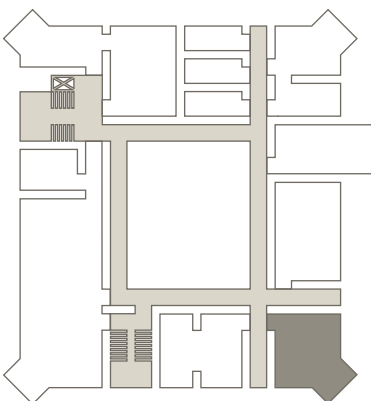

Das Scagliolazimmer befindet sich im 1. Stock des Schlosses und hat eine Fläche von 48 qm. Im Raum befindet sich ein ca. 2,5 m x 2,5 m großer Erker. Die Bestuhlung ist frei wählbar.

Kategorie	Nutzfläche	Raumhöhe	Länge/Breite
M	48 qm	3,2m	7,4m x 6,5m

Kapazität

U-Form	Block/ Boardroom	Parlament/ Fischgrät	Stuhlkreis	Reihe/ Theater
14	15	18	18	30

Ausstattung

1. **Video-/Audiotechnik**
2. weframe One 86" (219 cm Diagonale, Multi-touch, 4K Display) mit HDMI-Anschluss
   - Barco Click Share

1. **Internet**
2. WLAN/LAN

1. **Moderation**
2. 1 großer Moderationskoffer
   - 1 hochwertiges Flipchart mit Rollen
   - 2 hochwertige Pinnwände mit Rollen

1. **Sonstiges**
2. Telefon -934 Support-Direktwahl

Sowie für alle Teilnehmenden Block und Stift am Platz