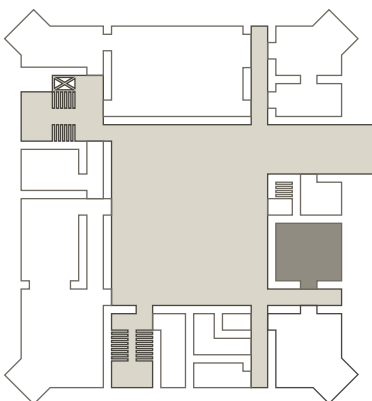

Klausur 1 befindet sich im Erdgeschoss des Schlosses und hat eine Fläche von 42 qm. Die Bestuhlung ist frei wählbar.

Kategorie	Nutzfläche	Raumhöhe	Länge/Breite
M	42 qm	2,6m	7,0m x 6,2m

Kapazität

U-Form	Block/ Boardroom	Parlament/ Fischgrät	Stuhlkreis	Reihe/ Theater
10	12	11	14	16

Ausstattung

1. **Video-/Audiotechnik**
2. weframe One 86" (219 cm Diagonale, Multi-touch, 4K Display) mit HDMI-Anschluss
   - Barco ClickShare

1. **Internet**
2. WLAN/LAN

1. **Moderation**
2. 1 großer Moderationskoffer
   - 1 hochwertiges Flipchart mit Rollen
   - 2 hochwertige Pinnwände mit Rollen

1. **Sonstiges**
2. Telefon -934 Support-Direktwahl

Sowie für alle Teilnehmenden Block und Stift am Platz