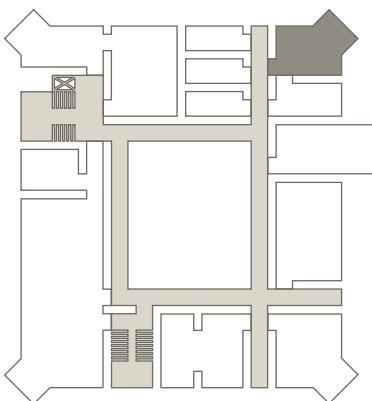

Ausstattung

Internet
– WLAN/LAN

Moderation
– 1 Moderationskoffer
– 1 hochwertiges Flipchart
– 1 hochwertige Pinnwand

Sonstiges

– Telefon -934 Support-Direktwahl

Sowie für alle Teilnehmenden
Block und Stift am Platz