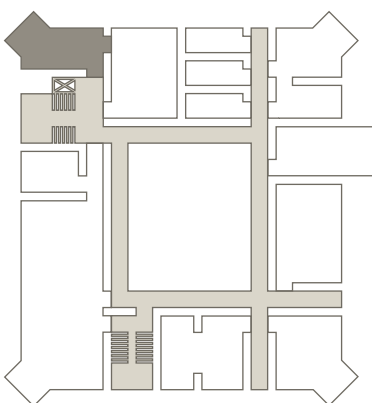

Ausstattung

1. **Video-/Audiotechnik**
2. weframe One 86" (219 cm Diagonale, Multi-touch, 4K Display) mit HDMI-Anschluss
   - Barco ClickShare

1. **Internet**
2. WLAN/LAN

1. **Moderation**
2. 1 großer Moderationskoffer
   - 1 hochwertiges Flipchart mit Rollen
   - 2 hochwertige Pinnwände mit Rollen

1. **Sonstiges**
2. Telefon -934 Support-Direktwahl

Sowie für alle Teilnehmenden Block und Stift am Platz