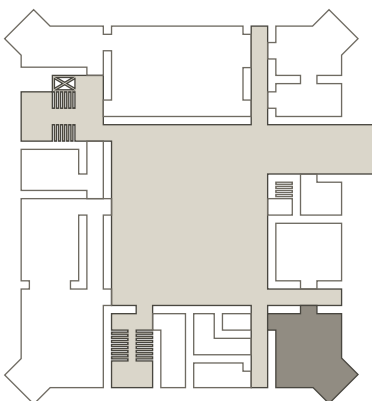

Ausstattung

1. **Video-/Audiotechnik**
2. weframe One 86" (219 cm Diagonale, Multi-touch, 4K Display) mit HDMI-Anschluss
   - Barco ClickShare

1. **Internet**
2. WLAN/LAN

1. **Moderation**
2. 1 großer Moderationskoffer
   - 1 hochwertiges Flipchart mit Rollen
   - 2 hochwertige Pinnwände mit Rollen

1. **Sonstiges**
2. Telefon -934 Support-Direktwahl

Sowie für alle Teilnehmenden Block und Stift am Platz