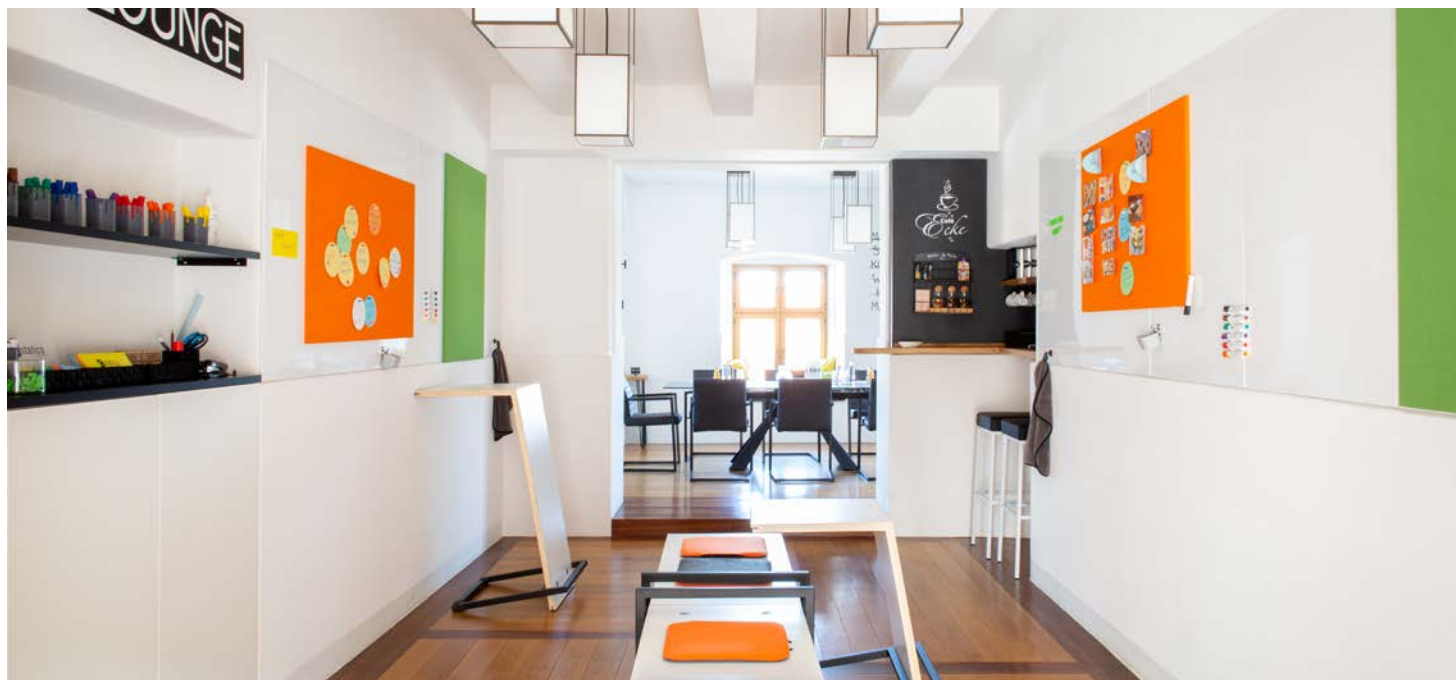

Das Turmzimmer befindet sich im 2. Stock des Schlosses und hat eine Fläche von 42 qm, die einen 16 qm großen Turmerker beinhaltet. Den Raum zeichnen zwei Arbeitsbereiche und ein außergewöhnliches Ambiente aus.

Kategorie	Nutzfläche	Raumhöhe	Länge/Breite
M	42 qm	2,8 m	6,7/4,6m x 3,5m

Kapazität

Zwei Arbeitsbereiche mit festem und offenem Bestuhlungskonzept bis 8 Personen

Ausstattung

Internet
– WLAN/LAN

Moderation
– Hochwertigen Arbeitsmaterialien
– Beschreibbare magnetische Wände
– Farbige, umpositionierbare magnetische Pinnwände

Sonstiges
– Telefon -934 Support-Direktwahl

Sowie für alle Teilnehmenden
Block und Stift am Platz