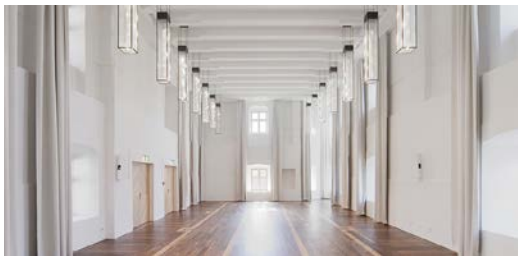

Sowie für alle Teilnehmenden Block und Stift am Platz

Der Schloßsaal befindet sich im 1. Stock des Schlosses und hat eine Fläche von 165 qm. Die Bestuhlung ist frei wählbar.

Kategorie	Nutzfläche	Raumhöhe	Länge/Breite
XL	165 qm	6,4 m	19,6 m x 8,4 m