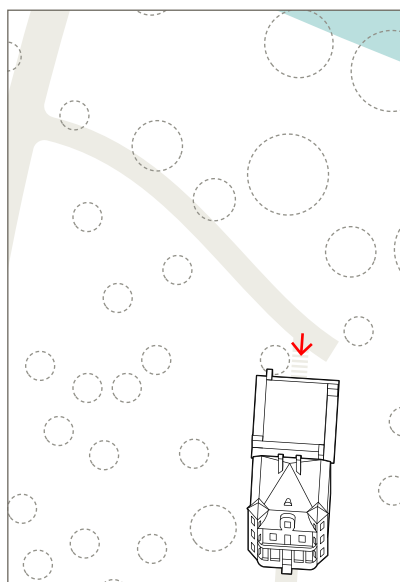

Internet

- WLAN

Moderation

- Innovatives Moderationsmaterial
- Außergewöhnliche Arbeitsmaterialien
- 3 Metaplanwände

Sonstiges

- Telefon -934 Support-Direktwahl

Das Stuckzimmer befindet sich im 1. Stock des Schlosses und hat eine Fläche von 71 qm, unterteilt in 43 und 28 qm. Die Bestuhlung ist festgelegt.