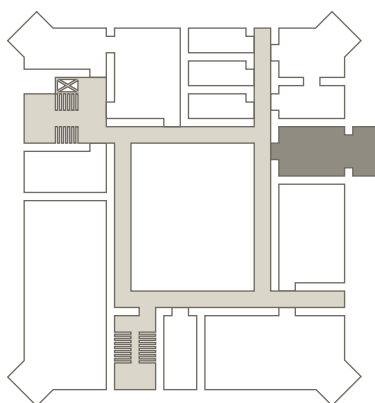

Das Turmzimmer befindet sich im 2. Stock des Schlosses und hat eine Fläche von 42 qm, die einen 16 qm großen Turmerker beinhaltet. Den Raum zeichnen zwei Arbeitsbereiche und ein außergewöhnliches Ambiente aus.

Kategorie	Nutzfläche	Raumhöhe	Länge/Breite
M	42 qm	2,8 m	6,7/4,6m x 3,5m

Kapazität

Zwei Arbeitsbereiche mit festem und offenem Bestuhlungskonzept bis 8 Personen

Ausstattung

Internet
– WLAN/LAN

Moderation
– Hochwertigen Arbeitsmaterialien
– Beschreibbare magnetische Wände
– Farbige, umpositionierbare magnetische Pinnwände

Sonstiges
– Telefon -934 Support-Direktwahl

Sowie für alle Teilnehmenden
Block und Stift am Platz