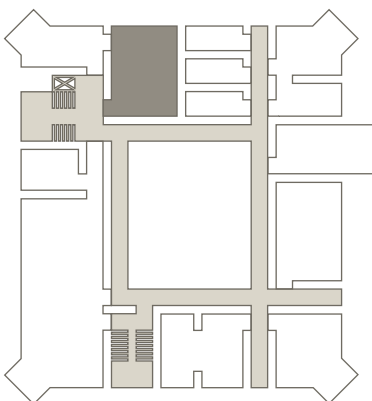

Ausstattung

Internet

- WLAN/LAN

Sonstiges

- Telefon -934 Support-Direktwahl

Sowie für alle Teilnehmenden
Block und Stift am Platz