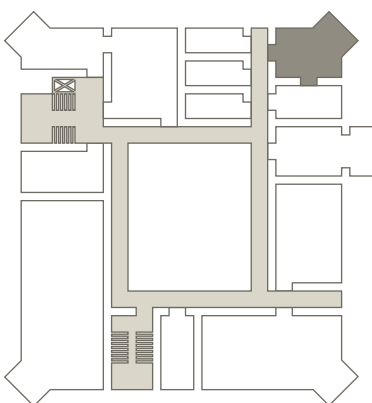

Ausstattung

- **Internet**
  - WLAN/LAN
- **Moderation**
  - 1 Moderationskoffer
  - 1 hochwertiges Flipchart
  - 1 hochwertige Pinnwand

Sonstiges

- Telefon -934 Support-Direktwahl
- Sowie für alle Teilnehmenden
  Block und Stift am Platz