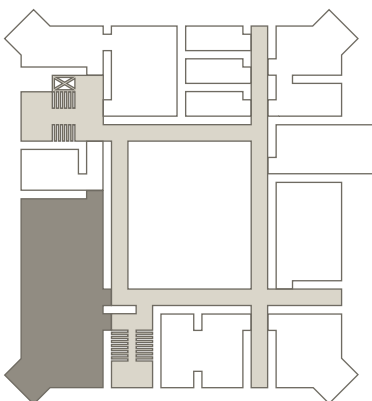

Ausstattung

Video-/Audiotechnik

- Hochleistungsbeamer HD 8.500 ANSI-Lumen (Christie DWU 951-Q), mit VGA- und HDMI-Anschluss und Projektionswand
- Hochwertige Beschallungsanlage
- Mikrofonanlage (Funk, Ansteck/Hand)
- Zentrale Raumsteuerung über Touchscreen
- Eigener Anschluss für Regietisch/Regieraum
- Catchbox
- Barco Click Share mit Airplay

Internet

- WLAN/LAN
- Exklusives, individuell benennbares WLAN, Bandbreite 25 Mbit/s

Sonstiges

- Telefon -934 Support-Direktwahl
- Raum elektrisch abdunkelbar

Auf Wunsch, ohne Aufpreis

- Rednerpult, Rednerpodest
- Begrüßungsdisk mit Screen

Sowie für alle Teilnehmenden Block und Stift am Platz