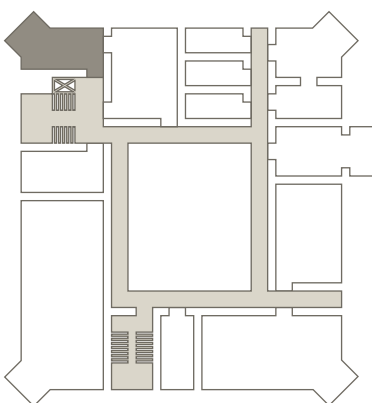

Ausstattung

1. **Video-/Audiotechnik**
2. weframe One 86" (219 cm Diagonale, Multi-touch, 4K Display) mit HDMI-Anschluss
   - Barco ClickShare

1. **Internet**
2. WLAN/LAN

1. **Moderation**
2. 1 großer Moderationskoffer
   - 1 hochwertiges Flipchart mit Rollen
   - 2 hochwertige Pinnwände mit Rollen

1. **Sonstiges**
2. Telefon -934 Support-Direktwahl

Sowie für alle Teilnehmenden Block und Stift am Platz