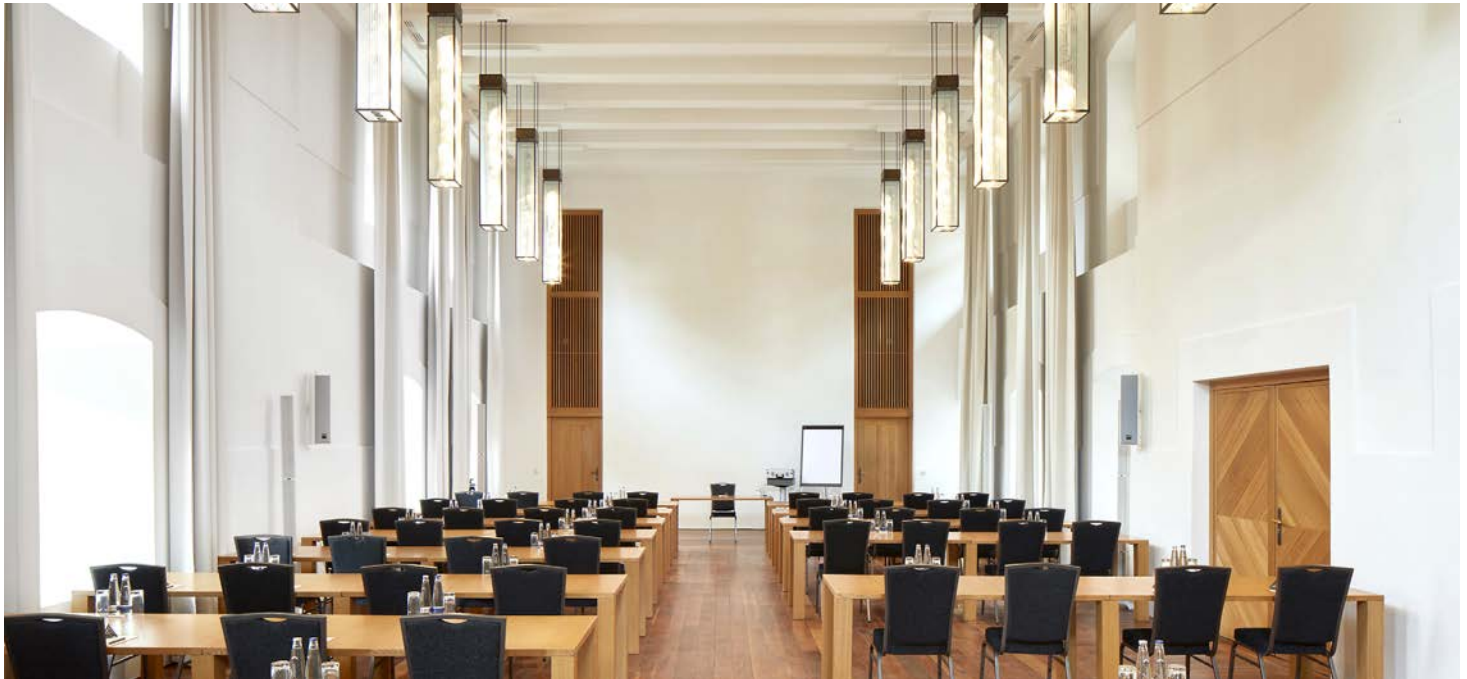

Sowie für alle Teilnehmenden Block und Stift am Platz

Der Schloßsaal befindet sich im 1. Stock des Schlosses und hat eine Fläche von 165 qm. Die Bestuhlung ist frei wählbar.

Kategorie	Nutzfläche	Raumhöhe	Länge/Breite
XL	165 qm	6,4 m	19,6 m x 8,4 m