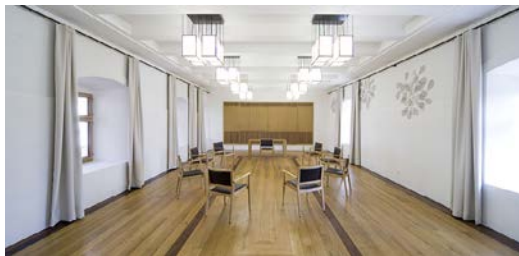

Thalhausen befindet sich im 1. Stock des Schlosses und hat eine Fläche von 74 qm. Die Bestuhlung ist frei wählbar.

Kategorie	Nutzfläche	Raumhöhe	Länge/Breite
L	74 qm	3,2m	11,5m x 6,4m

Kapazität

U-Form	Block/ Boardroom	Parlament/ Fischgrät	Stuhlkreis	Reihe/ Theater
24	28	34	22	50