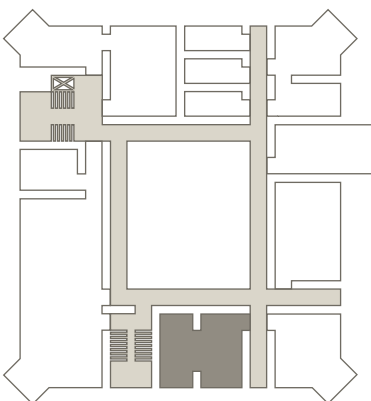

Das Stuckzimmer befindet sich im 1. Stock des Schlosses und hat eine Fläche von 71 qm, unterteilt in 43 und 28 qm. Die Bestuhlung ist festgelegt.

Kategorie	Nutzfläche	Raumhöhe	Länge/Breite
M	43 qm + 28 qm	3,2 m	7,4 m x 5,7 / 3,7 m

Kapazität

U-Form	Block / Boardroom	Parlament / Fischgrät	Stuhlkreis	Reihe / Theater
-	14	-	-	-

Ausstattung

1. **Video-/Audiotechnik**
2. weframe One 86" (219 cm Diagonale, Multi-touch, 4K Display) mit HDMI-Anschluss
   - Barco ClickShare

1. **Internet**
2. WLAN/LAN

1. **Moderation**
2. 1 großer Moderationskoffer
   - 1 hochwertiges Flipchart mit Rollen
   - 2 hochwertige Pinnwände mit Rollen

1. **Sonstiges**
2. Telefon -934 Support-Direktwahl

Sowie für alle Teilnehmenden Block und Stift am Platz